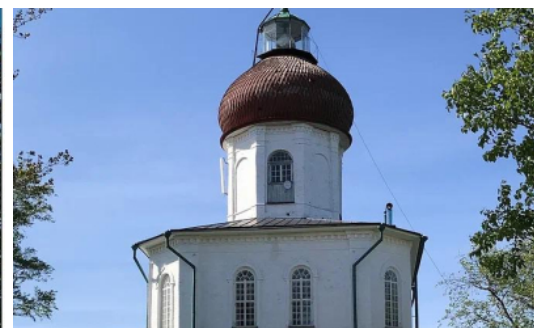

© "Краски Карелии Групп"
Туроператор

© "Краски Карелии Групп"
Туроператор

Соловецкие скиты. История и легенды

Продолжительность: 4 часа

Место начала / Завершения: Соловецкие острова / Соловецкие острова

Места показа: Соловецкие острова, территория Гора Секирная

Программа

Экскурсия на микроавтобусах по северной части Большого Соловецкого острова с осмотром широко известных мест и знаковых, но редко посещаемых памятников Соловков. Первая остановка – Свято-Вознесенский скит с его противоречивой историей и Секирная гора – «крепость света и тьмы», где стоит церковь-маяк, во времена СЛОН ставшая штрафным изолятором. От Секирки лесная дорога уводит в Савватиевский скит – первое поселение соловецких иноков, в начале 20 века ставшее командировкой СЛОН и местом первого расстрела политических заключённых на Соловках. Дальше по маршруту Аллея Юнг – остатки землянок Соловецкой школы юнг – это здесь в военные годы из 14-летних подростков воспитывали элиту Военно-морского флота СССР. Оттуда маршрут ведёт на Красное озеро, где берут истоки знаменитые озёрно-канальные системы Соловков и материальны следы соловецкой истории. Дамба 16 века – реализованная идея «повернуть реки вспять» – спустя столетия по-прежнему выполняет целый комплекс функций, изменивших практику хозяйственной деятельности монастыря и соловецкие ландшафты. Достойные объекты показа – поклонные и памятные кресты – образцы кресторезного мастерства. Насыщенная смыслами поездка позволит насладиться пейзажами и прочувствовать красоту северной природы.