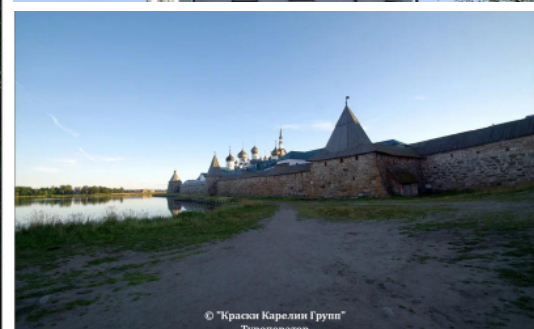

© "Краски Карелии Групп"
Туроператор

Соловецкие скиты. История и легенды

Продолжительность: 4 часа

Место начала / Завершения: Соловецкие острова / Соловецкие острова

Места показа: Соловецкие острова, территория Гора Секирная

Допустимый возраст: 0+

Цена за человека от 3 500 RUB

В стоимость включено

- Групповая экскурсия

Описание

Насыщенная смыслами поездка позволит насладиться пейзажами и прочувствовать красоту северной природы.

Программа

Экскурсия на микроавтобусах по северной части Большого Соловецкого острова с осмотром широко известных мест и знаковых, но редко посещаемых памятников Соловков. Первая остановка – Свято-Вознесенский скит с его противоречивой историей и Секирная гора – «крепость света и тьмы», где стоит церковь-маяк, во времена СЛОН ставшая штрафным изолятором. От Секирки лесная дорога уводит в Савватиевский скит – первое поселение соловецких иноков, в начале 20 века ставшее командировкой СЛОН и местом первого расстрела политических заключённых на Соловках. Дальше по маршруту Аллея Юнг – остатки землянок Соловецкой школы юнг – это здесь в военные годы из 14-летних подростков воспитывали элиту Военно-морского флота СССР. Оттуда маршрут ведёт на Красное озеро, где берут истоки знаменитые озёрно-канальные системы Соловков и материальны следы соловецкой истории. Дамба 16 века – реализованная идея «повернуть реки вспять» – спустя столетия по-прежнему выполняет целый комплекс функций, изменивших практику хозяйственной деятельности монастыря и соловецкие ландшафты. Достойные объекты показа – поклонные и памятные кресты – образцы кресторезного мастерства. Насыщенная смыслами поездка позволит насладиться пейзажами и прочувствовать красоту северной природы.

Примечание: Обязательно: репеллент, питьевая вода, дождевик, удобная обувь, девушкам – головной убор